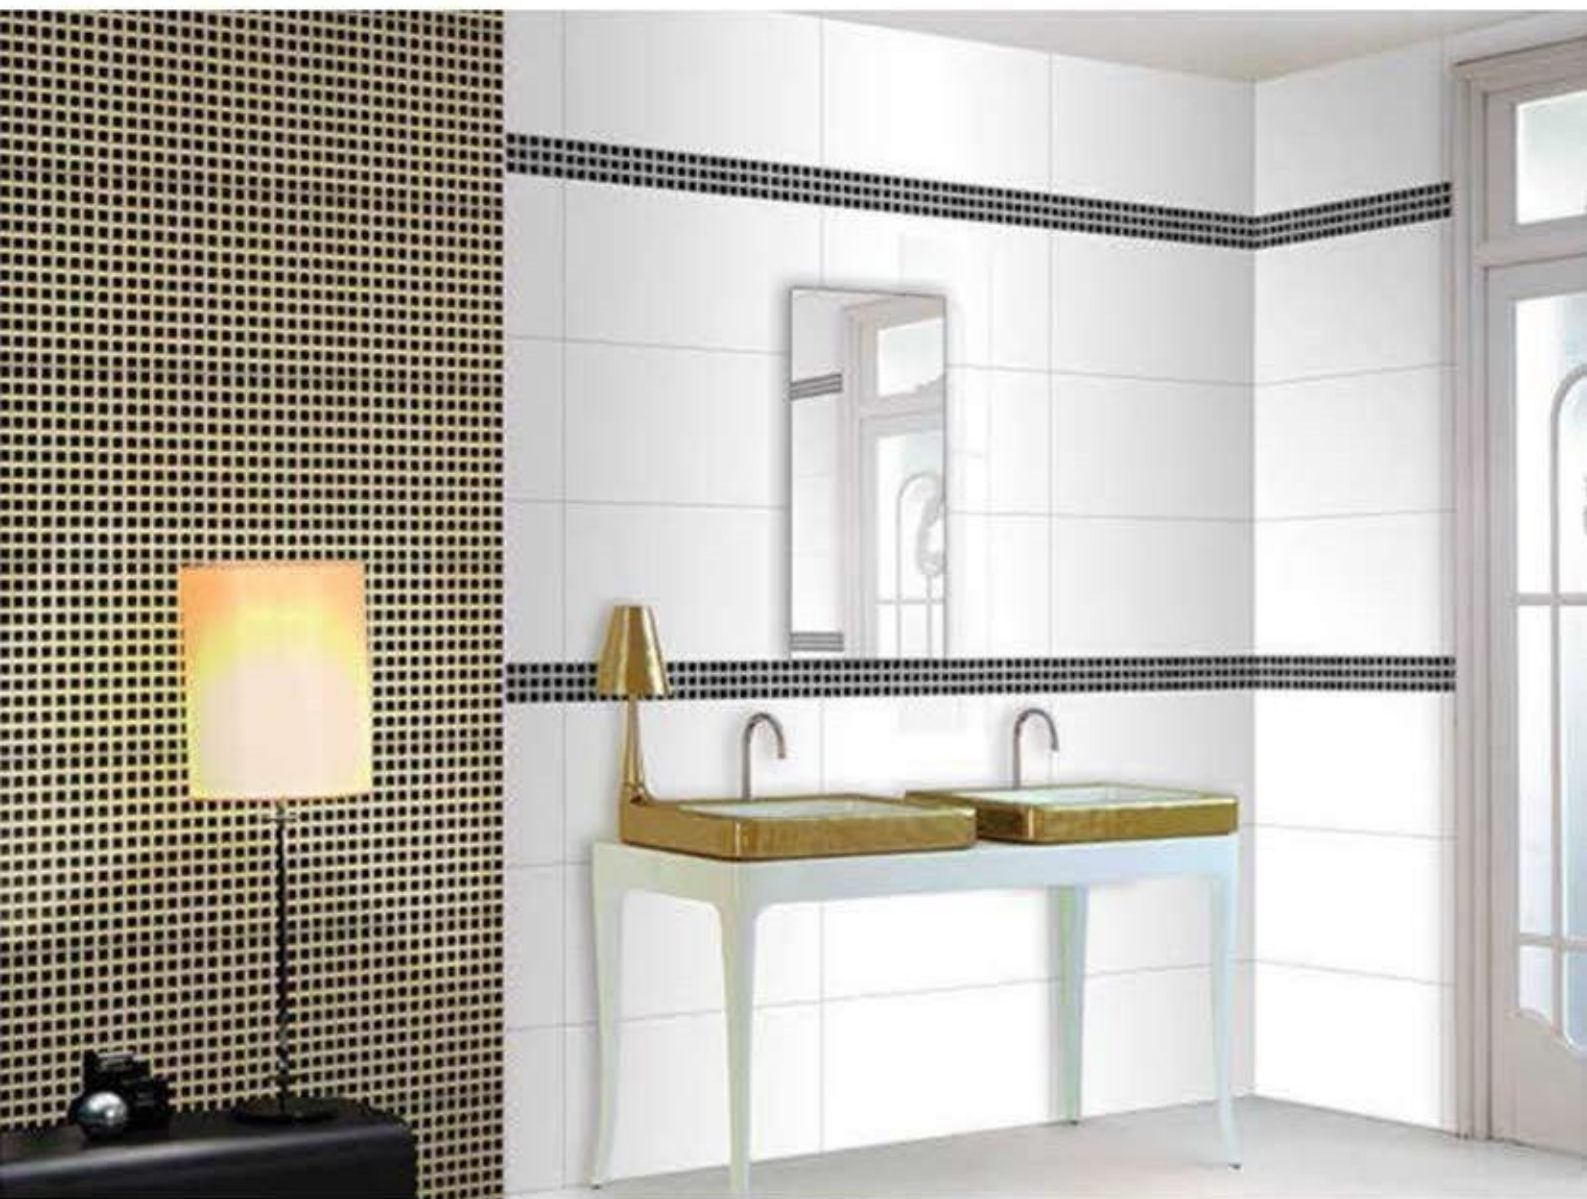

**S A N V T**  
**C E R A M I K**

**GOLD AND SILVER TOUCH**  
**300 X 600 / 300 X 450**

Decorative  
**Golden / Silver**  
Tiles

300 x 600 mm

**SANVT**  
C E R A M I K

GL 24002

GL 24003

SL 24002